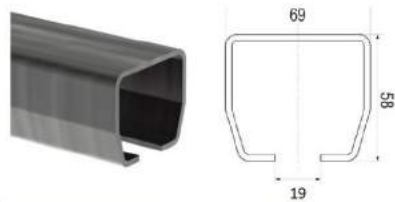

Роликовый профиль

Каретки

Кронштейн и соединитель

Заглушка

Нижний направляющий ролик

Профиль нижнего ролика

Стопор

Заполнение полотна ворот - сэндвич-панель 40 мм с пенополиуретаном.