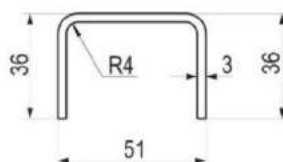

Роликовый профиль

Каретки

Кронштейн и соединитель

Заглушка

Нижний направляющий ролик

Профиль нижнего ролика

Стопор

Заполнение полотна ворот - сэндвич-панель 40 мм с пенополиуретаном.