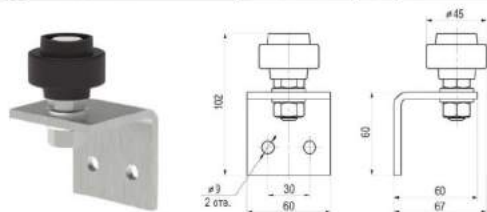

Роликовый профиль

Каретки

Кронштейн и соединитель

Заглушка

Нижний направляющий ролик

Профиль нижнего ролика

Стопор

Заполнение полотна ворот - сэндвич-панель 40 мм с пенополиуретаном.